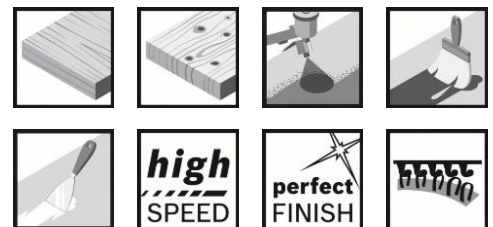

Шкурка Bosch за орбитален шлайф с 41 отвора 150 мм, P220, Best for Wood and Paint C470

Технически данни

Описание	
Продуктова линия	Консумативи PRO
Спецификация	150 mm, 220
Продуктов текст, консумативи сив	Опаковка, 50 части
Вид опаковка	Хартия / картон / велпапе - опаковка, кутия, без евроотвор
Търговска опаковъчна единица	50 Бр.
Транспортна опаковъчна единица	1 Бр.
Подробности	
Диаметър на диска, mm	150
Зърнестост	220
Подходящ за	
обработваеми материали (детайл)	Твърда дървесина/масивно дърво Меко дърво Боя Лак Запълнител Кит Грунд Кориан